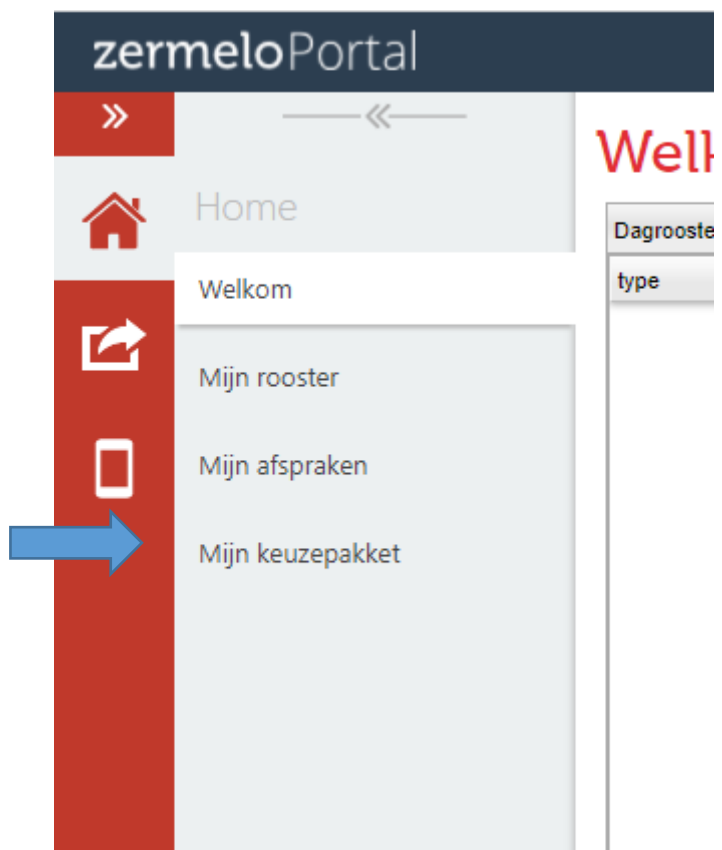

Stappenplan: invullen van het vakkenpakket in Zermelo. Let op: vul het in op d.m.v. de pc/laptop. Op de telefoon werkt dit vaak niet (fijn).

- Stap 1: Log in op je schoolmail. Je hebt een mail ontvangen met daarin de inloggegevens van Zermelo. Controleer eventueel ook je spamfolder.
- Stap 2: Klik op de link die gegeven is in de mail.
- Stap 3: Log in bij Zermelo. Gebruik hiervoor de gebruikersnaam en het wachtwoord dat gegeven is in de mail.
- Stap 4: Klik op "Portal". Alleen hier is het mogelijk om je vakkenpakket achter te laten.
- Stap 5: Je bent nu ingelogd bij de Zermelo portal. Klik hier op "Mijn keuzepakket".
- Stap 6: Bij "Mijn keuzepakket" is het mogelijk om op drie niveaus een vakkenpakketkeuze achter te laten. **Vul het formulier in voor het niveau dat afgesproken is. Dit kan de eerste keer voor twee niveaus.** Dit door op "kiezen" te klikken.
- Stap 7: Lees goed de titels van de verschillende pagina's bij het achterlaten van jouw pakketkeuze. Geef je pakketkeuze door met eventueel een extra vak.
- Stap 8: Bij de laatste pagina krijg je een overzicht van de gekozen vakken. **Vergeet hier niet op "Opsturen" te klikken.**
- Stap 9: Controleer of het pakket verzonden is. Dit zie je door het vinkje achter de betreffende niveau.

Stappenplan: invullen van het vakkenpakket in Zermelo voor de tweede keer

Volg stappen 3 t/m 9.

Hieronder het stappenplan met behulp van afbeeldingen. Vanaf stap 3.

Stap 3:

blc.zportal.nl

zermelo

Welkom bij Zermelo. Log in met je gegevens voor *blc*.

123

.....|

Ingelogd blijven

INLOGGEN

[Wachtwoord vergeten?](#)

Versie 21.10.0.prod3

Two blue arrows point to the input fields for username and password.

Stap 4: →

Stap 5:

Stap 6:

zermeloPortal

» — «

Home

Welkom

Mijn rooster

Mijn afspraken